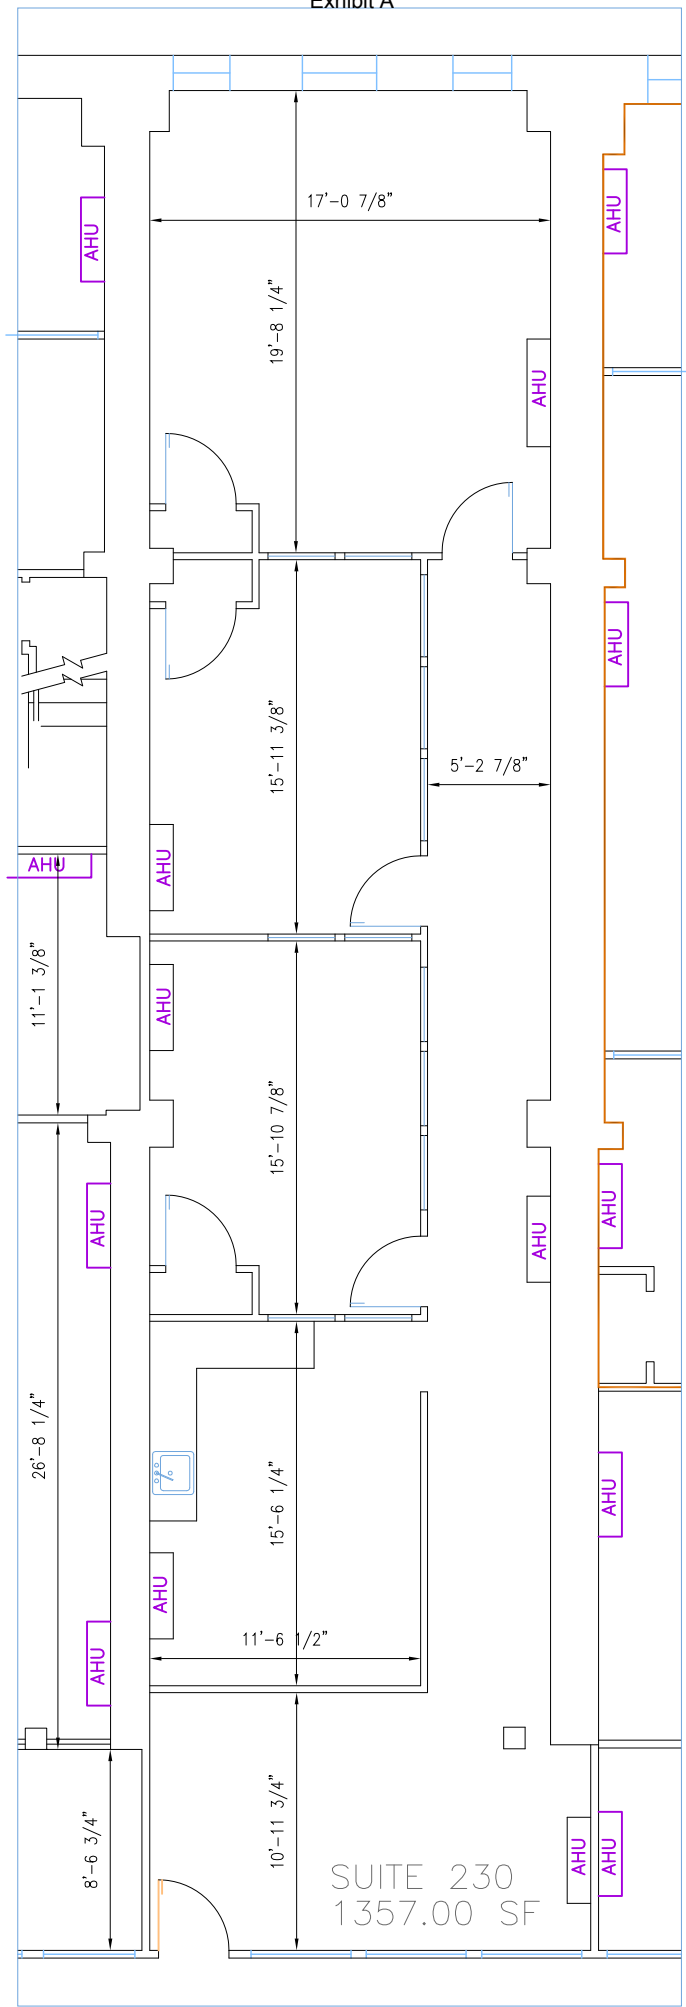

Exhibit A

SUITE 230
1357.00 SF